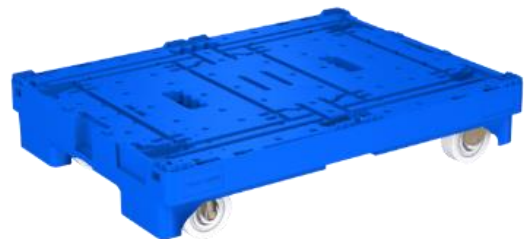

### Einfach – effizient – platzsparend

Der abnehmbare Griff ermöglicht jederzeit den leichten und schnellen Transport Ihrer Waren!

- ✓ Einfaches und sicheres Stapeln
- ✓ Leicht zu manövrieren
- ✓ Auf automatischen Förderanlagen verwendbar
- ✓ Pop-up- oder flache Oberfläche möglich
- ✓ Einzigartiges Design
- ✓ Leicht zu reinigen
- ✓ Resistent gegen Nässe, Insekten und Pilzbefall

Typ	Maße	Kufenabstand	Gewicht	Tragkraft	Optionen
	L x B x H mm	mm	kg	Kg	
R64145	600 x 400 x 145	425 / 200	3,8	250	ohne Pop-up Bremsen / Griff
R86180	800 x 600 x 180	560 / 250	10,9	500	mit Pop-up / Griff Randverstärkung
R86175 B	800 x 600 x 175	560 / 250	10	550	ohne Pop-up Bremsen / Griff