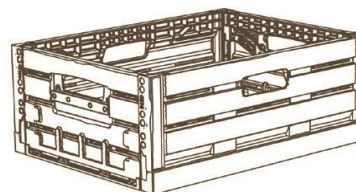

Holz-Design

Ersetzen Sie traditionelle Kunststoffklappkisten oder Holzsteigen durch unsere neuen Holz-Design-Kisten für eine nachhaltige und hygienische Lösung

- ✓ Umsatzsteigerndes Design
- ✓ falt- und stapelbar für maximale Transport- und Lagerkapazität
- ✓ Active Lock-System für eine effizientere und ergonomische Bedienung
- ✓ Kostenoptimierend
- ✓ Höhere Verfügbarkeit = gesteigerte Umsätze
- ✓ Einfache Handhabung
- ✓ Umweltfreundlich, vollständig recycelbar
- ✓ Leicht zu reinigender Kunststoff – Resistent gegen Nässe, Insekten und Pilzbefall. Abweisend gegenüber Säuren, Fetten, Lösungsmitteln und Gerüchen

Typ	Außenmaße	Innenmaße	Gewicht	Füllgewicht	Volumen
	L x B x H mm	L x B x H mm	kg	Kg	Liter
H-AV64113	600 x 400 x 113	572 x 372 x 106	1,3	10	22,6
H-AV64163	600 x 400 x 163	572 x 372 x 156	1,6	15	33,2
H-AV64188	600 x 400 x 188	572 x 372 x 181	1,8	20	38,6
H-AV64217	600 x 400 x 217	572 x 372 x 211	2,0	20	44,8
H-AV43163	400 x 300 x 163	372 x 272 x 155	1,0	10	15,8